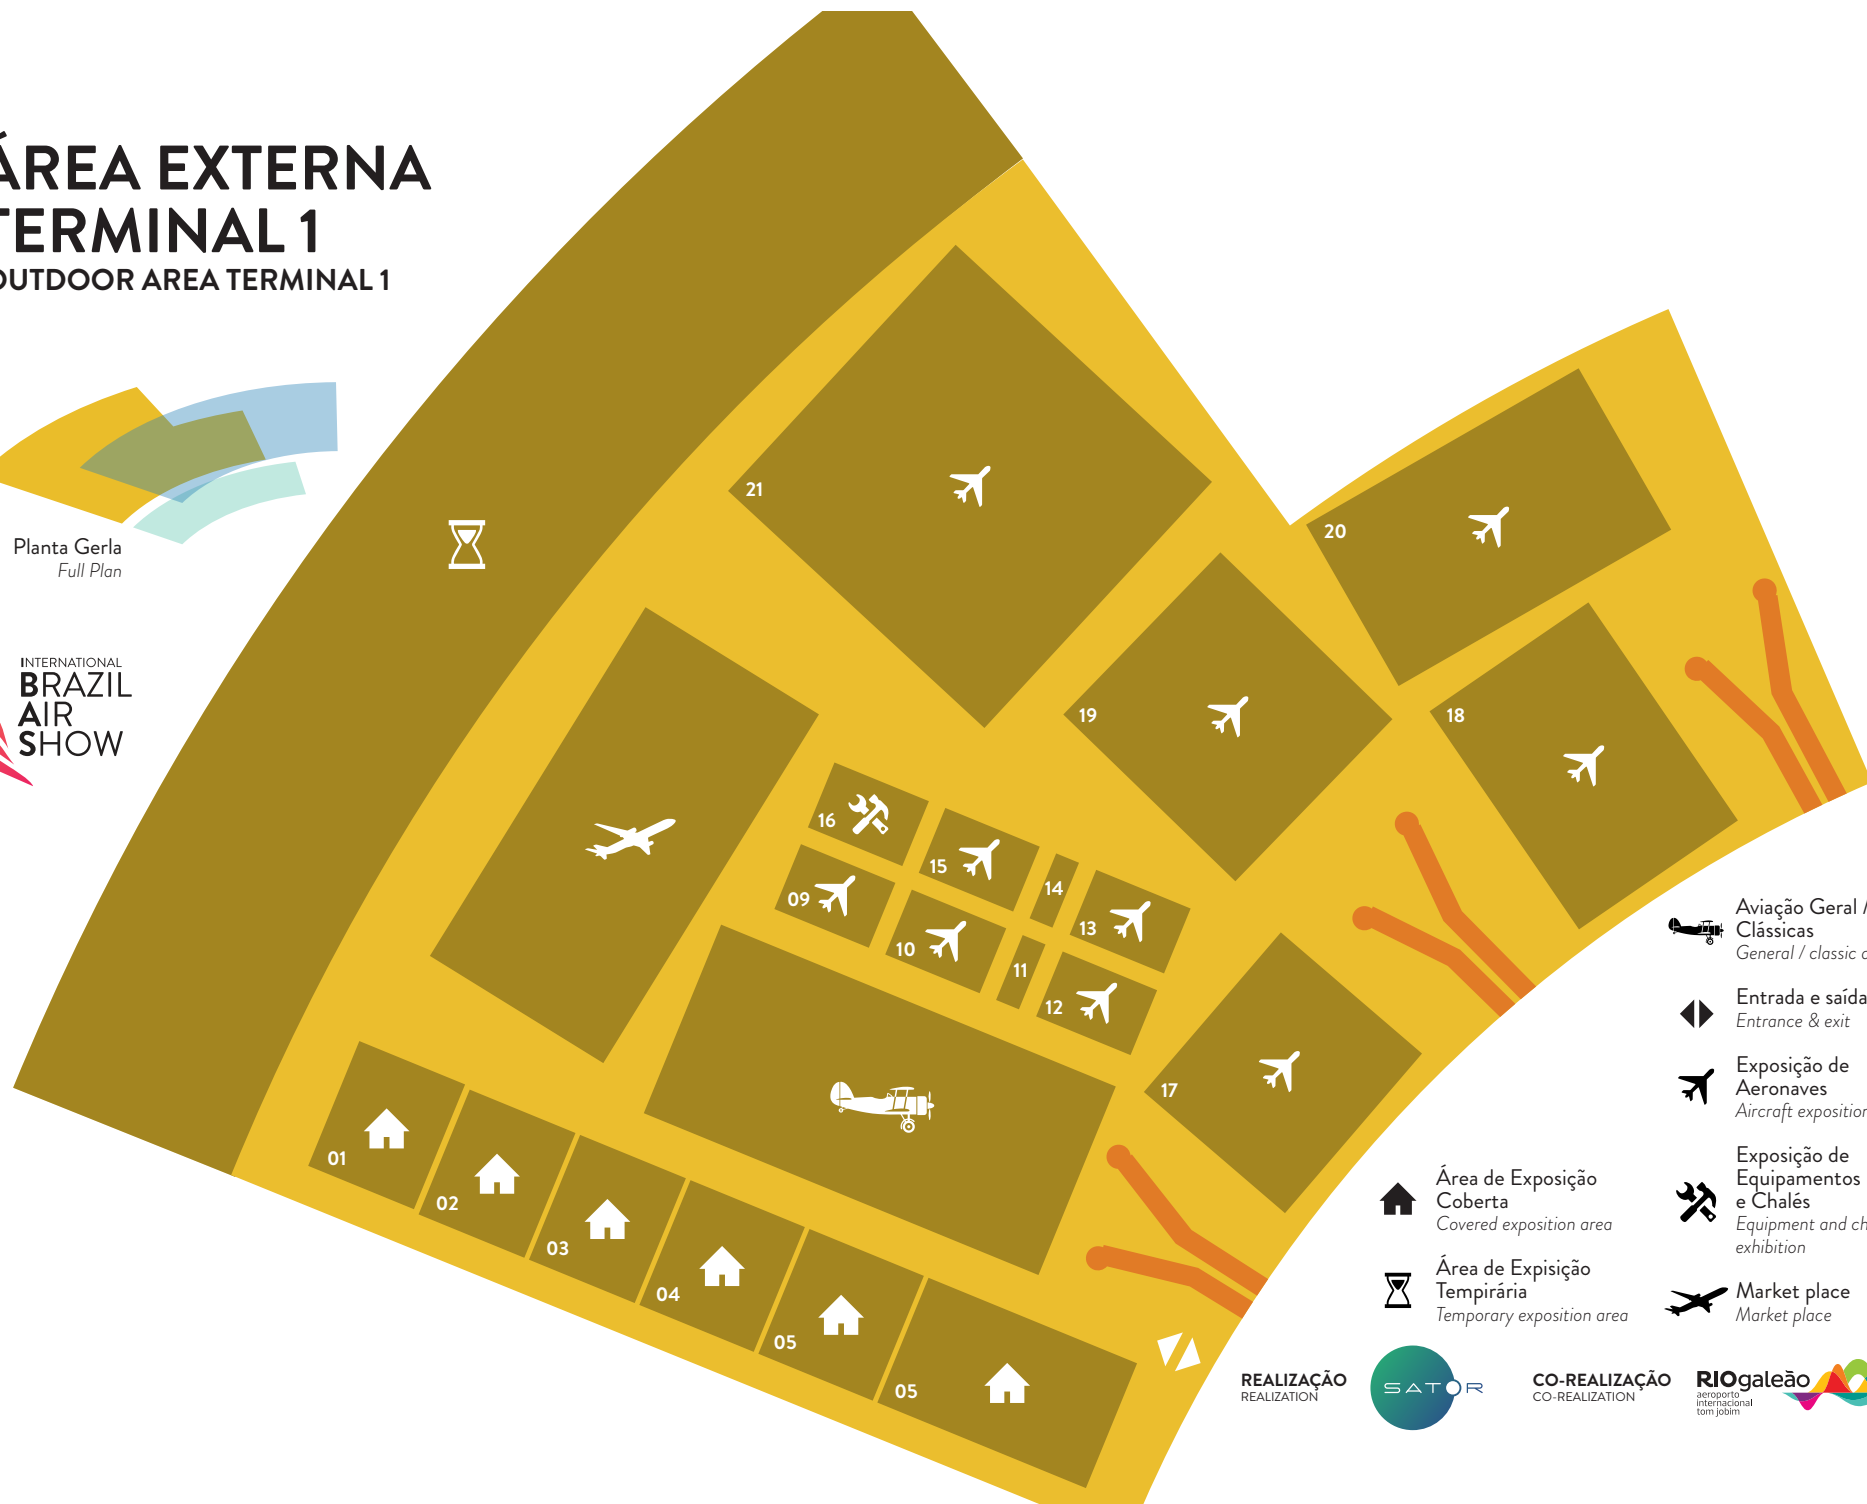

ÁREA EXTERNA TERMINAL 1

OUTDOOR AREA TERMINAL 1

Planta Gerla
Full Plan

INTERNATIONAL
BRAZIL
AIR
SHOW

- Aviação Geral / Clássicas
General / classic aviation
- Entrada e saída
Entrance & exit
- Exposição de Aeronaves
Aircraft exposition
- Exposição de Equipamentos e Chalés
Equipment and chalets exhibition
- Área de Exposição Coberta
Covered exposition area
- Área de Exposição Temporária
Temporary exposition area
- Market place
Market place